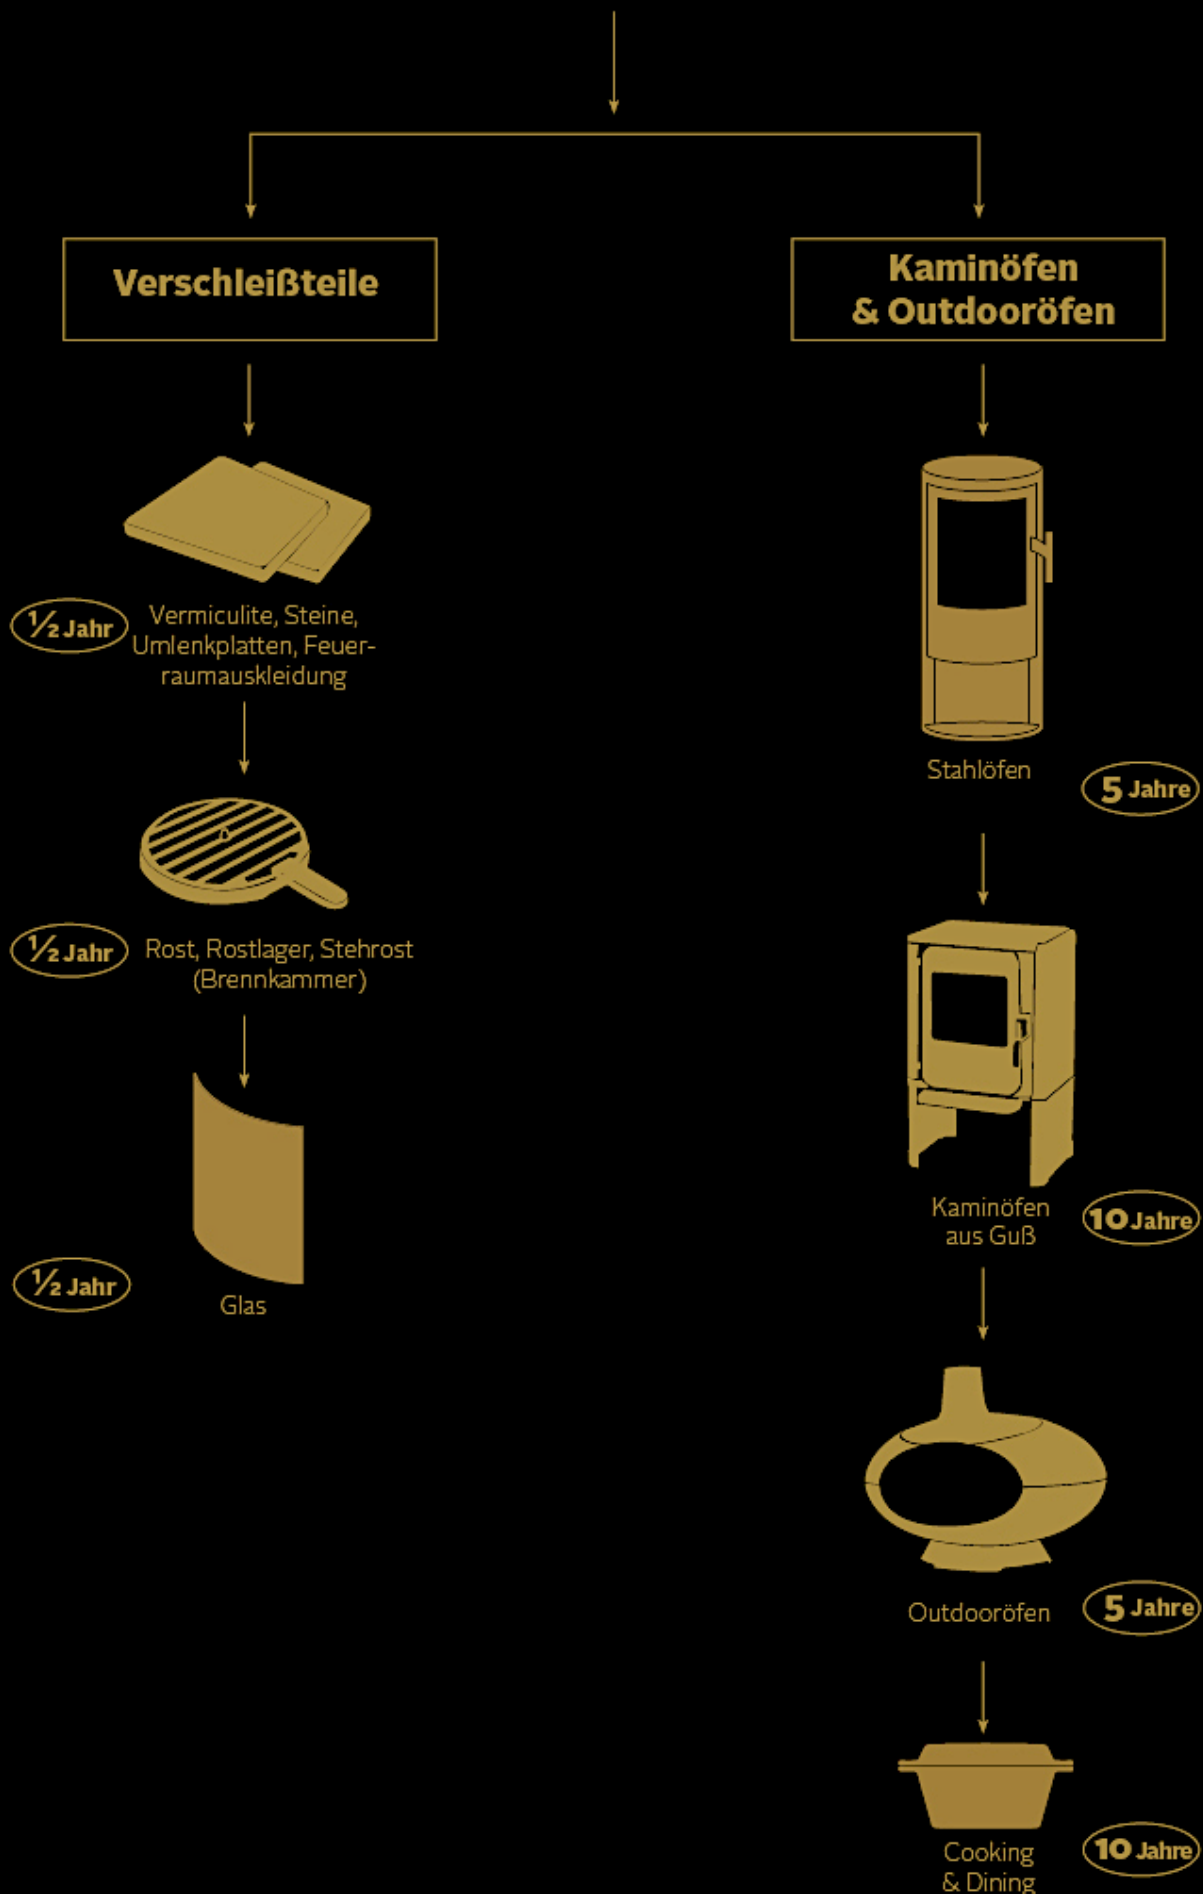

Übersicht über Gewährleistungen/Garantien von Morsø

*Gewährleistung und Garantie beruhen auf die Garantiebedingungen von Morsø Jernstøberi A/S. Die Gewährleistung/Garantie beginnt mit dem Kaufdatum der Rechnung.